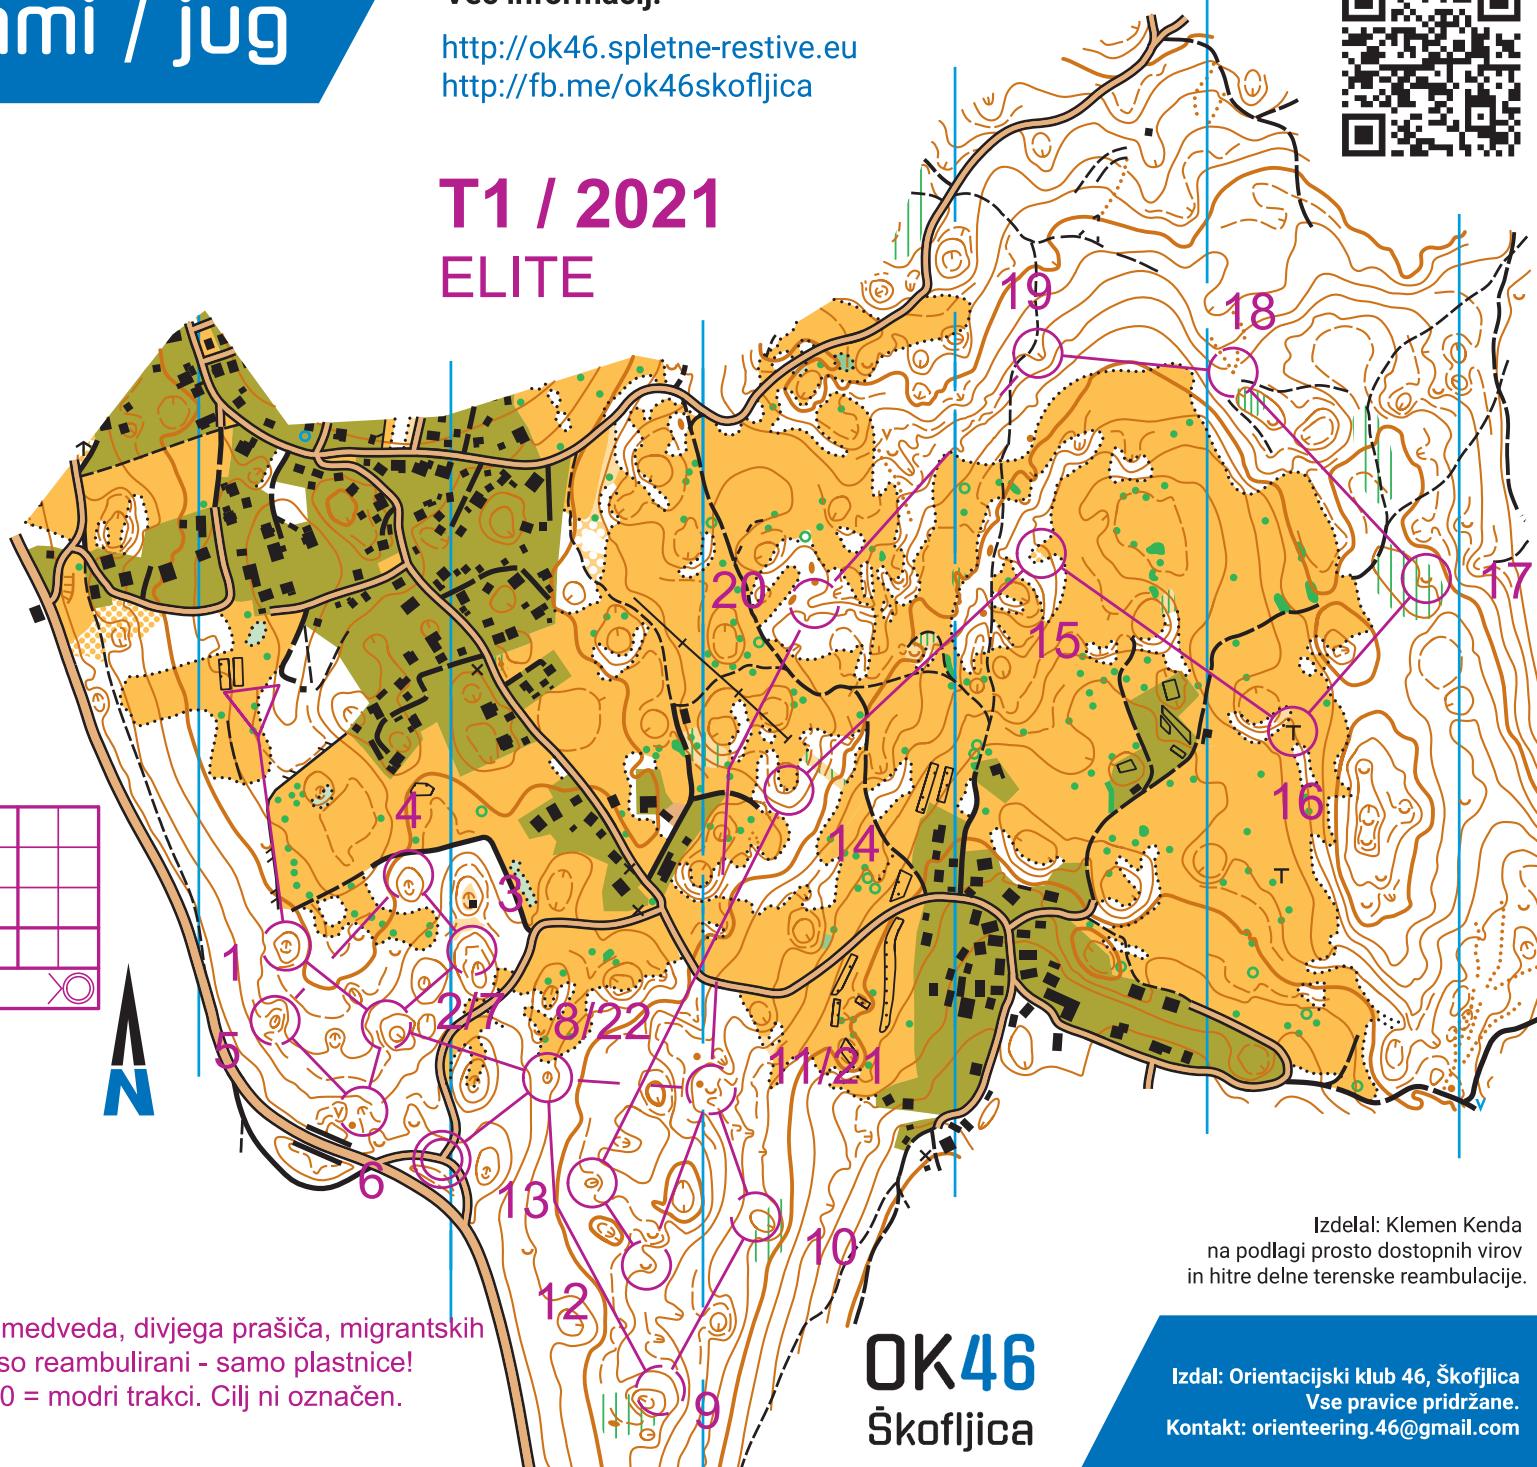

Vrh nad Želimljami / jug

Več informacij:

<http://ok46.spletne-restive.eu>

<http://fb.me/ok46skofljica>

Karta za orientacijski tek

Merilo: 1:7 500

Ekvidistanca: 5m

Stanje: november 2020

T1 / 2021 ELITE

OPISI KT

T1 & ZL1 / 2021			
ELITE	5.0 km		
1	34	⊖	
2	55	⊖	⊖
3	102	∩	
4	101	⊖	⊖
5	33	⊖	
6	38	∩	
7	55	⊖	⊖
8	37	⊖	
9	105	∩	
10	104	⊖	⊖
11	40	∪	
12	106	∪	
13	42	∪	
14	54	↙	↘
15	47	↙	↘
16	48	∩	⊖
17	50	∪	⊖
18	51	⊖	∪

19	53	∩		
20	56	∩		
21	40	∪		
22	37	⊖		

⊖ 130 m ⊖

OPOZORILA

POZOR! Območje medveda, divjega prašiča, migrantskih poti. Gozdni deli niso reambulirani - samo plastnice!
Oznake KT nad 100 = modri trakci. Cilj ni označen.