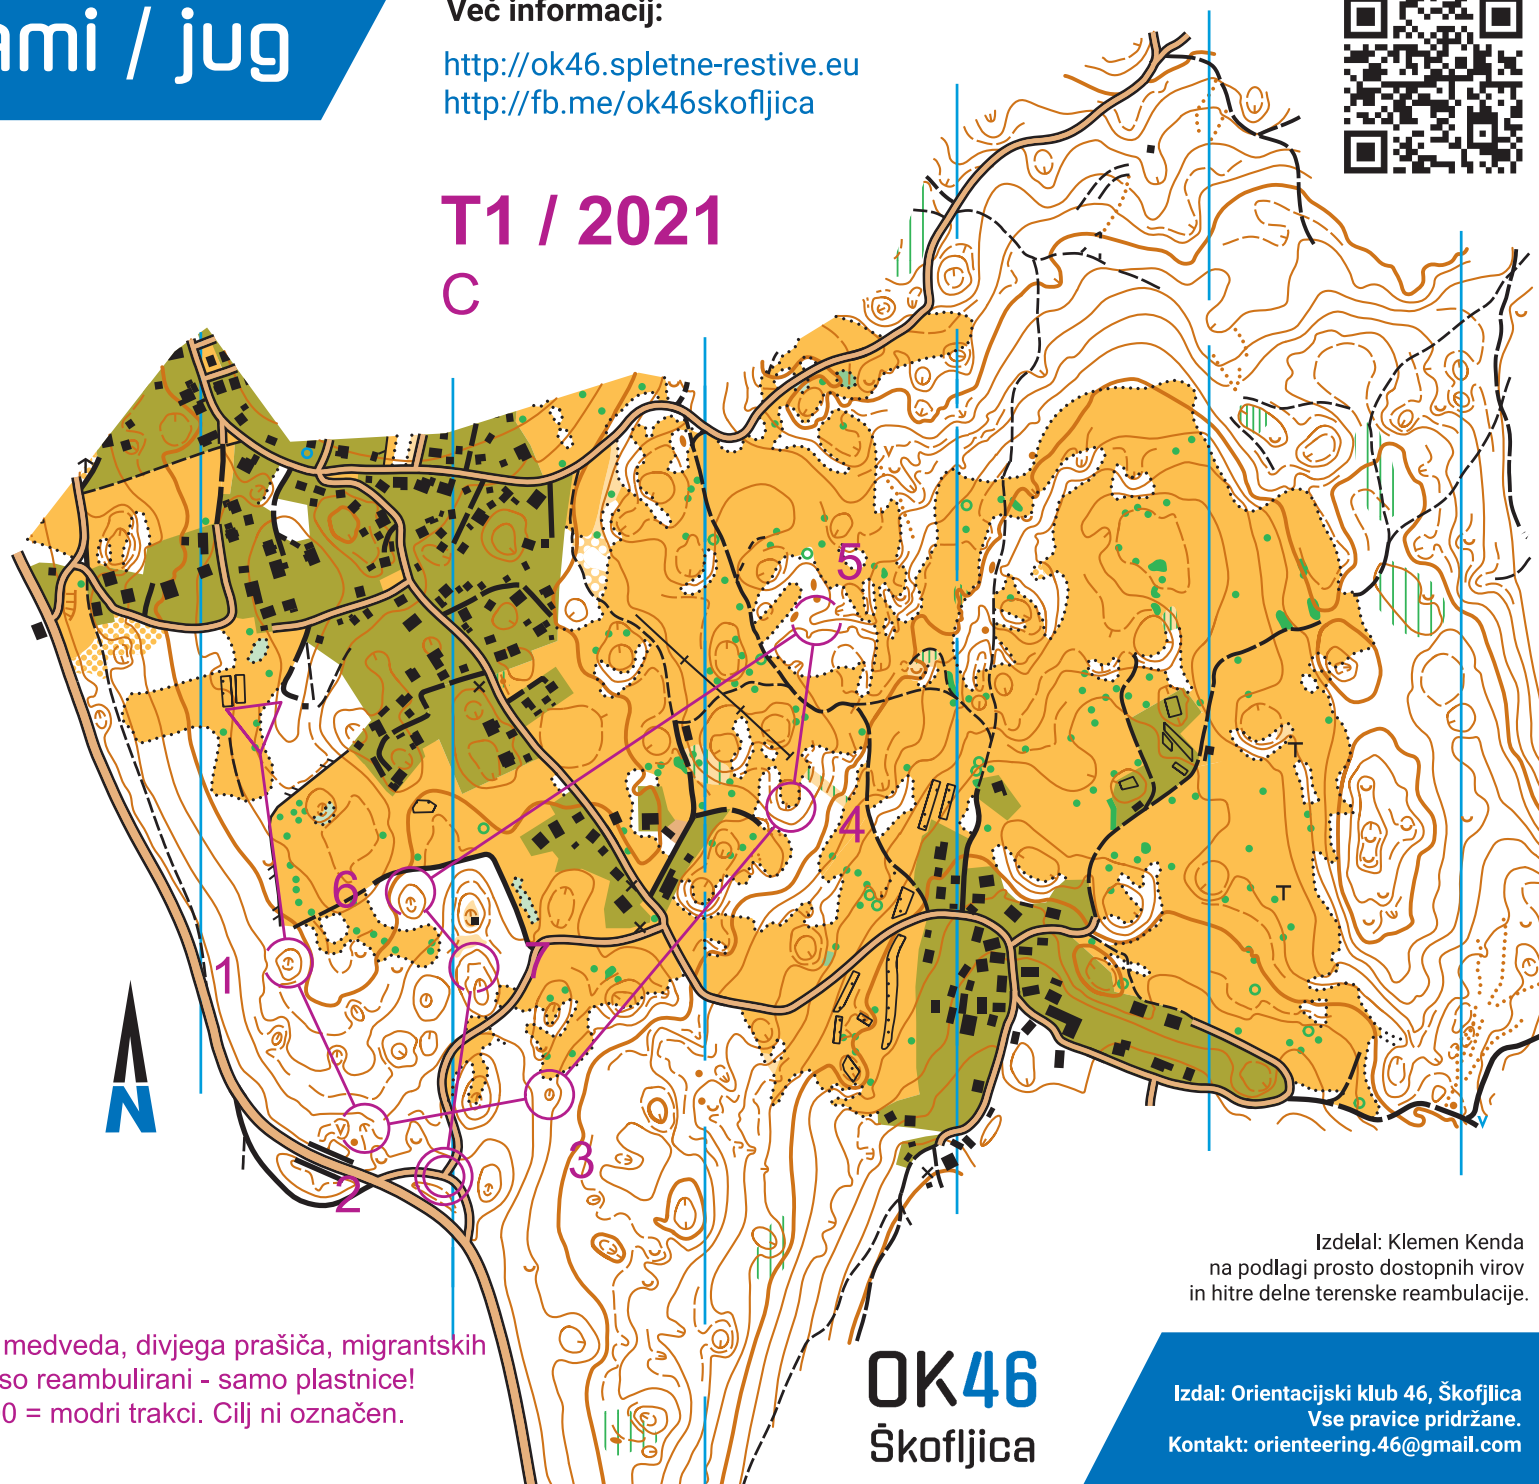

Vrh nad Želimljami / jug

Več informacij:

<http://ok46.spletne-restive.eu>

<http://fb.me/ok46skofljica>

Karta za orientacijski tek

Merilo: 1:7 500

Ekvidistanca: 5m

Stanje: november 2020

T1 / 2021

C

OPISI KT

T1 & ZL1 / 2021			
C		2.0 km	
1	34	⊖	
2	38	∩	
3	37	⊖	
4	54	↙	↘
5	56	∩	
6	101	⊖	⊙
7	102	∩	

⊙ 210 m ⊙

OPOZORILA

POZOR! Območje medveda, divjega prašiča, migrantskih poti. Gozdni deli niso reambulirani - samo plastnice!
Oznake KT nad 100 = modri trakci. Cilj ni označen.

Izdela: Klemen Kenda
na podlagi prosto dostopnih virov
in hitre delne terenske reambulacije.

OK46
Škofljica

Izdal: Orientacijski klub 46, Škofljica
Vse pravice pridržane.
Kontakt: orienteering.46@gmail.com