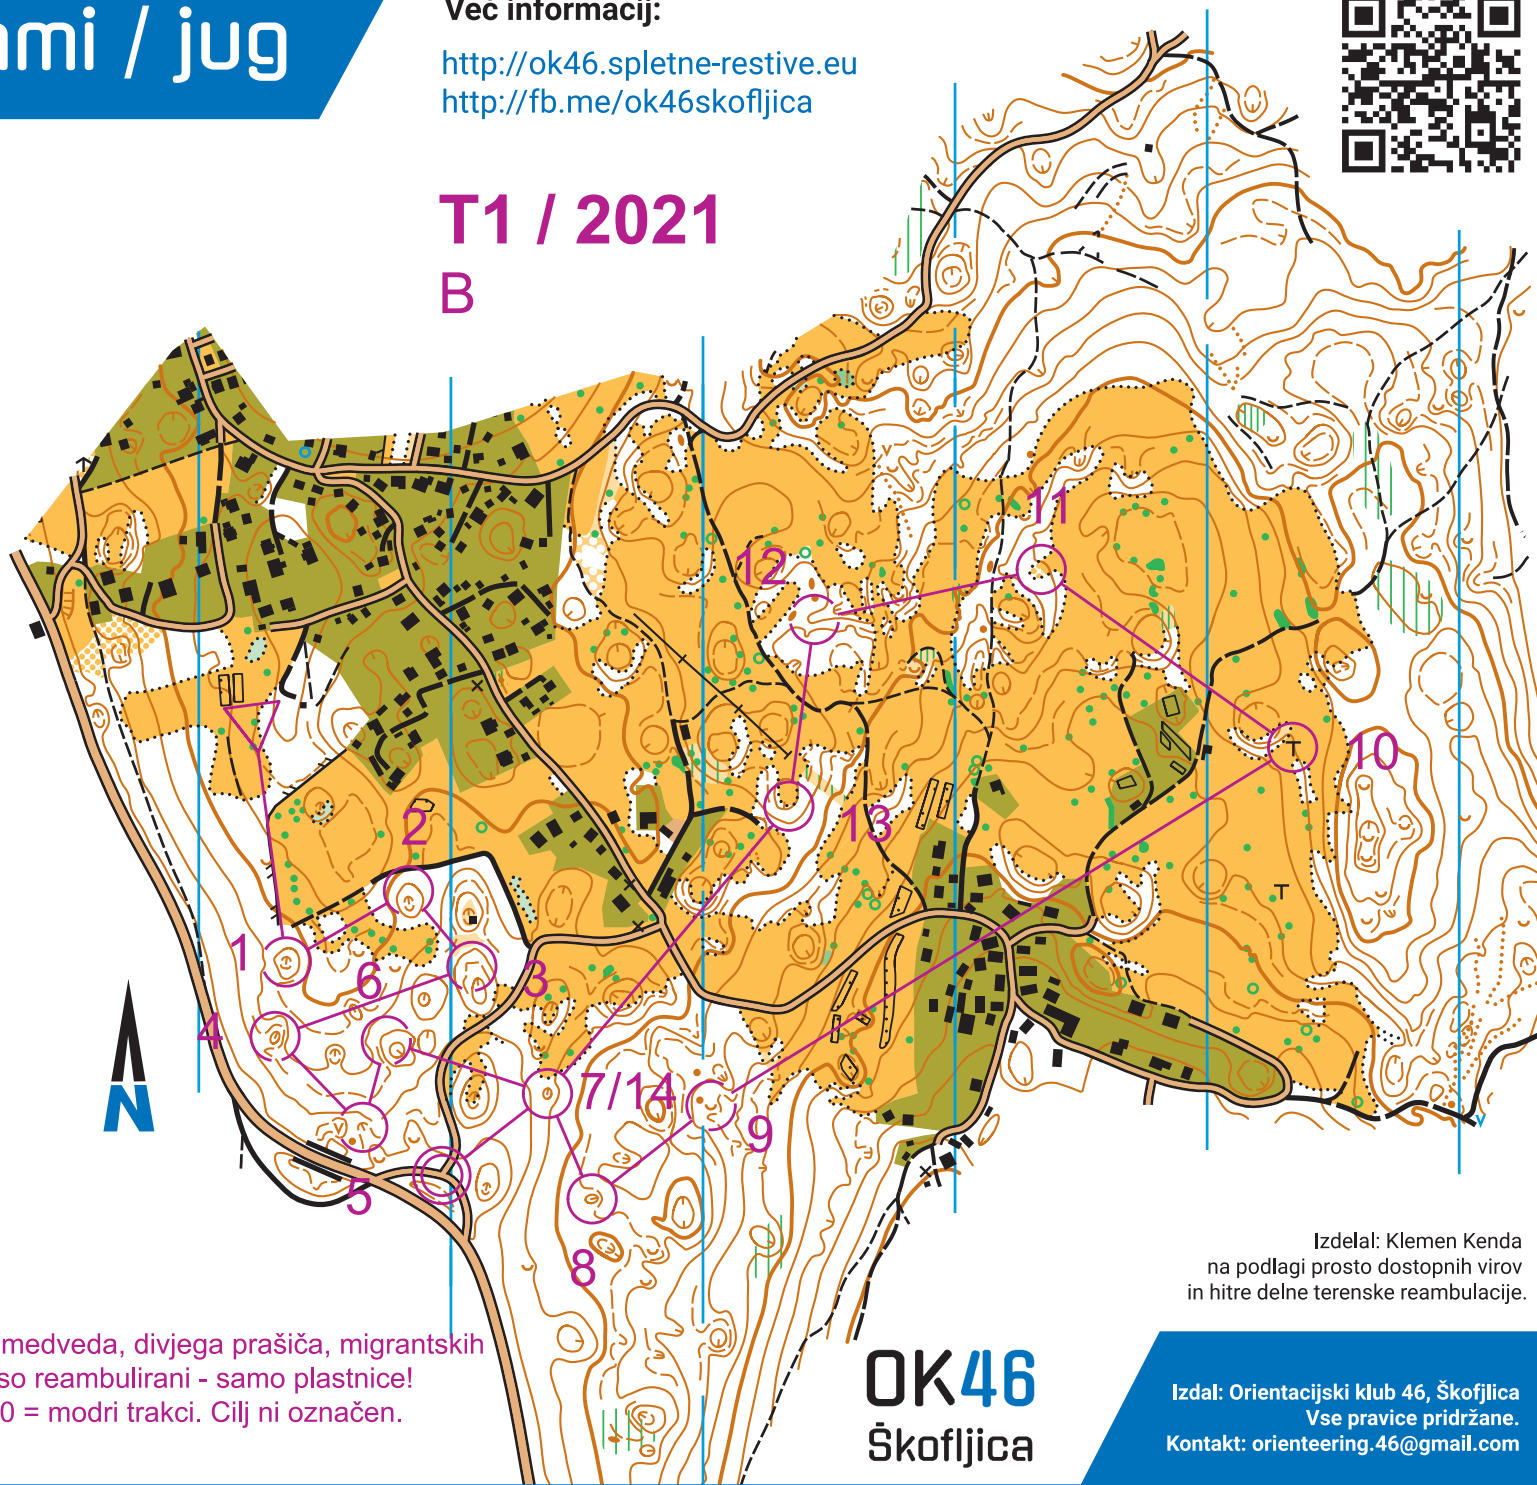

## Karta za orientacijski tek

Merilo: 1:7 500

Ekvidistanca: 5m

Stanje: november 2020

### B

## OPISI KT

T1 & ZL1 / 2021			
B		3.2 km	
1	34	⊖	
2	101	⊖	⊙
3	102	∩	
4	33	⊖	
5	38	∩	
6	55	⊖	⊙
7	37	⊖	
8	42	∪	
9	40	∪	
10	48	┌	⊙
11	47	↙	└
12	56	∩	
13	54	↙	∨
14	37	⊖	

⊙ 130 m ⊙

## OPOZORILA

POZOR! Območje medveda, divjega prašiča, migrantskih poti. Gozdni deli niso reambulirani - samo plastnice!  
Oznake KT nad 100 = modri trakci. Cilj ni označen.

Izdela: Klemen Kenda  
na podlagi prosto dostopnih virov  
in hitre delne terenske reambulacije.